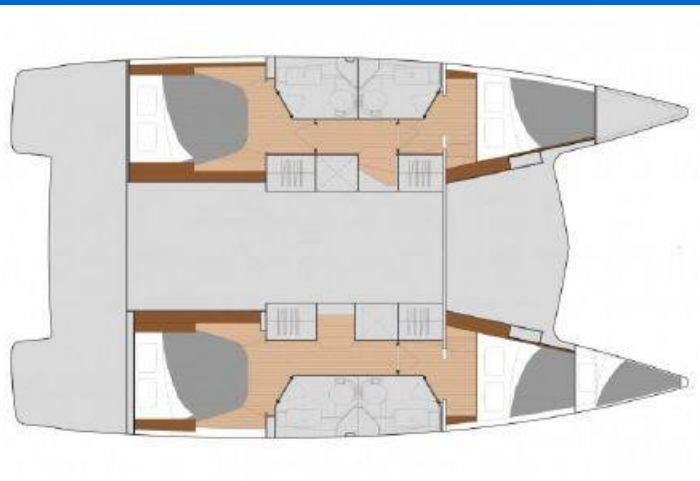

FOUNTAINÉ PAJOT ISLA 40

Artemis (2021)

Katamarán Fountaine Pajot Isla 40 Artemis, rok spuštění na vodu 2021 kotví v maríně Lefkas, D-Marin, Jónské ostrovy (Řecko), Řecko. Počet kajut: 4 + 1, může ubytovat celkem: 8 + 1 a má toalet: 4 + 1. Povlečení a kuchyňské vybavení jsou zahrnuty v ceně.

YACHT SPECIFICATIONS

Marína	Jachta ID	Značky
Lefkas, D-Marin, Řecko	7550	Fountaine Pajot
Název jachty	Rok výroby	Délka
Artemis	2021	39 ft
Kabiny	Lůžka	Maximální počet osob
4 + 1	8 + 1	10
WC	Motor	Palivová nádrž
4 + 1	2 x 40 HP	300 l