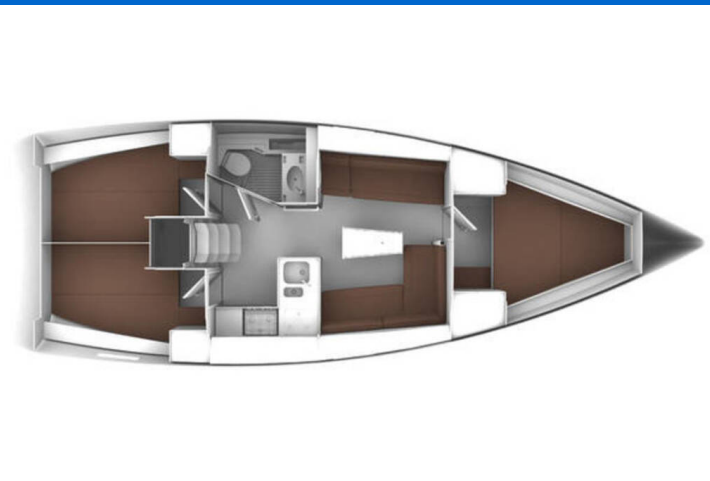

BAVARIA CRUISER 37

Lydia (2017)

Plachetnice Bavaria Cruiser 37 Lydia, rok spuštění na vodu 2017 kotví v marině **Kos, Kos Marina, Dodekany (Řecko), Řecko**. Počet kajut: **3**, může ubytovat celkem: **6 + 2** a má toalet: **1**. Povlečení a kuchyňské vybavení jsou zahrnuty v ceně.

YACHT SPECIFICATIONS

Marína Kos, Kos Marina, Řecko	Jachta ID 754	Značka Bavaria
Název jachty Lydia	Rok výroby 2017	Délka 37 ft
Kabiny 3	Lůžka 6 + 2	Maximální počet osob 8
WC 1	Motor 1 x 28 HP	Palivová nádrž 150 l