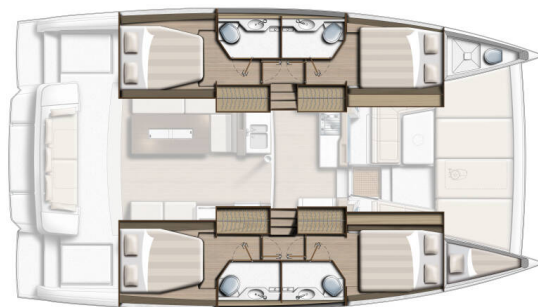

BALI 4.2

Merlot (2024)

Katamarán Bali 4.2 Merlot, rok spuštění na vodu **2024** kotví v marině **Pirovac – Marina Pirovac, Šibenický region (Chorvatsko), Chorvatsko**. Počet kajut: **4 + 1**, může ubytovat celkem: **8 + 2 + 1** a má toalet: **4 + 1**. Povlečení a kuchyňské vybavení jsou zahrnuty v ceně.