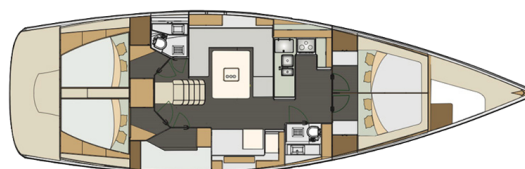

ELAN IMPRESSION 50

Vuschi (2017)

Plachetnice Elan Impression 50 Vuschi, rok spuštění na vodu 2017 kotví v marině Marina Punat, Krk, Kvarnerský záliv (Chorvatsko), Chorvatsko. Počet kajut: 5 , může ubytovat celkem: 10 + 2 a má toalet: 2 . Povlečení a kuchyňské vybavení jsou zahrnuty v ceně.