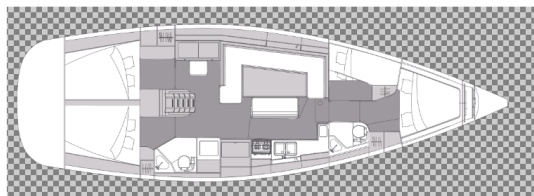

# ELAN IMPRESSION 45.1

Tattoo (2022)

Plachetnice Elan Impression 45.1 Tattoo, rok spuštění na vodu 2022 kotví v marině Pula, Marina Polesana, Istrie (Chorvatsko), Chorvatsko. Počet kajut: 4 , může ubytovat celkem: 8 + 2 a má toalet: 2 . Povlečení a kuchyňské vybavení jsou zahrnuty v ceně.