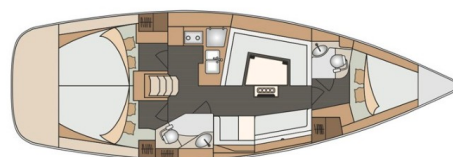

ELAN IMPRESSION 40

Tariq (2018)

Plachetnice Elan Impression 40 Tariq, rok spuštění na vodu 2018 kotví v marině Marina Losinj, Mali Losinj, Kvarnerský záliv (Chorvatsko), Chorvatsko. Počet kajut: 3, může ubytovat celkem: 6 + 2 a má toalet: 2. Povlečení a kuchyňské vybavení jsou zahrnuty v ceně.