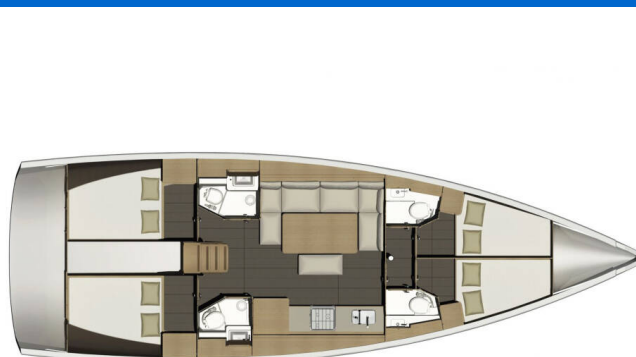

# DUFOUR 460 GL

Mincipesa (2019)

Plachetnice Dufour 460 GL Mincipesa, rok spuštění na vodu 2019 kotví v marině Pula, Marina Polesana, Istrie (Chorvatsko), Chorvatsko. Počet kajut: 4 , může ubytovat celkem: 8 + 2 a má toalet: 4 . Povlečení a kuchyňské vybavení jsou zahrnuty v ceně.