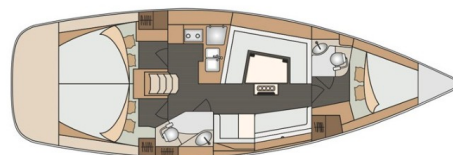

ELAN IMPRESSION 40

Laali (2016)

Plachetnice Elan Impression 40 Laali, rok spuštění na vodu 2016 kotví v marině Pula, Marina Polesana, Istrie (Chorvatsko), Chorvatsko. Počet kajut: 3 , může ubytovat celkem: 6 + 2 a má toalet: 2 . Povlečení a kuchyňské vybavení jsou zahrnutý v ceně.