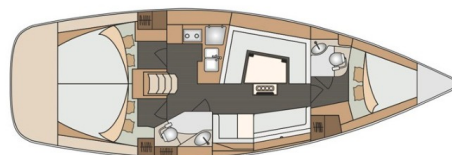

ELAN IMPRESSION 40

Laali (2016)

Plachetnice Elan Impression 40 Laali, rok spuštění na vodu 2016 kotví v marině Pula, Marina Polesana, Istrie (Chorvatsko), Chorvatsko. Počet kajut: 3 , může ubytovat celkem: 6 + 2 a má toalet: 2 . Povlečení a kuchyňské vybavení jsou zahrnutý v ceně.