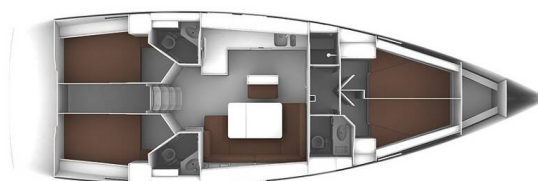

# BAVARIA CRUISER 46

Dea (2014)

Plachetnice Bavaria Cruiser 46 Dea, rok spuštění na vodu 2014 kotví v marině Marina Losinj, Mali Losinj, Kvarnerský záliv (Chorvatsko), Chorvatsko. Počet kajut: 4, může ubytovat celkem: 8 + 1 a má toalet: 3. Povlečení a kuchyňské vybavení jsou zahrnuty v ceně.