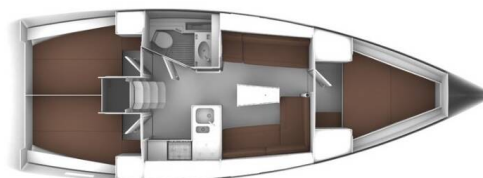

BAVARIA CRUISER 37

Lana 3 (2024)

Plachetnice Bavaria Cruiser 37 Lana 3, rok spuštění na vodu 2024 kotví v marině **ACI Marina Split, Splitský region (Chorvatsko), Chorvatsko**. Počet kajut: **3**, může ubytovat celkem: **6 + 1** a má toalet: **1**. Povlečení a kuchyňské vybavení jsou zahrnuty v ceně.