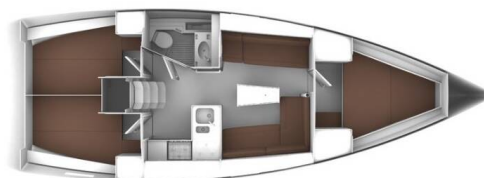

# BAVARIA CRUISER 37

Lana 3 (2024)

Plachetnice Bavaria Cruiser 37 Lana 3, rok spuštění na vodu 2024 kotví v marině **ACI Marina Split, Splitský region (Chorvatsko), Chorvatsko**. Počet kajut: **3**, může ubytovat celkem: **6 + 1** a má toalet: **1**. Povlečení a kuchyňské vybavení jsou zahrnuty v ceně.