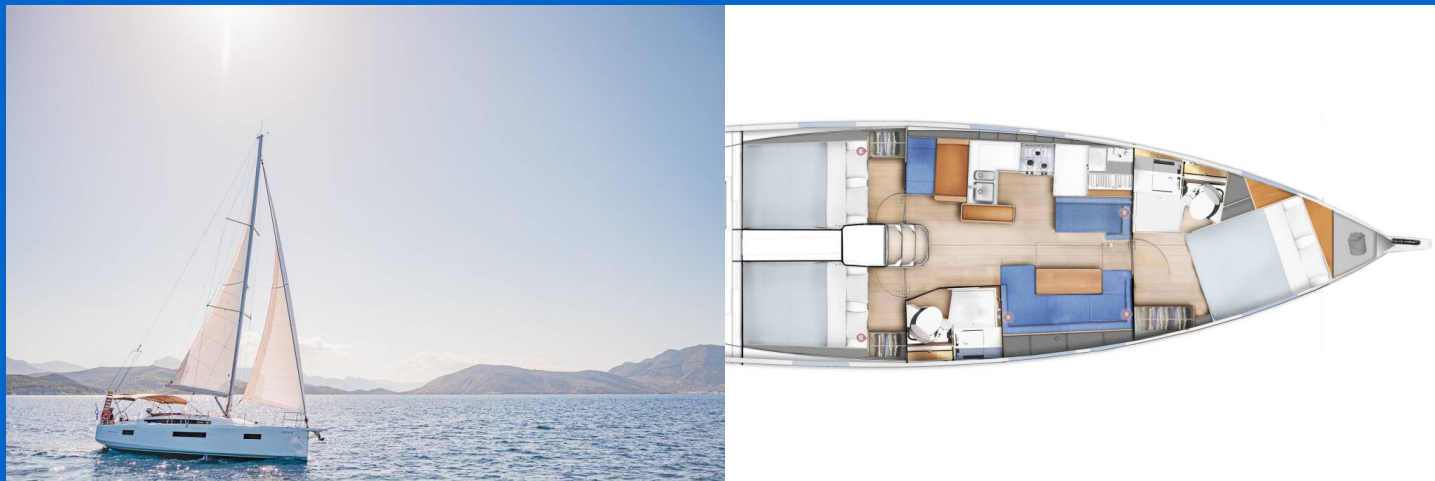

SUN ODYSSEY 410

Irene (2020)

Plachetnice Sun Odyssey 410 Irene, rok spuštění na vodu 2020 kotví v marině Athens, Alimos marina, Athens area/Saronic/Peloponese, Řecko. Počet kajut: 3, může ubytovat celkem: 6 + 2 a má toalet: 2. Povlečení a kuchyňské vybavení jsou zahrnuty v ceně.

YACHT SPECIFICATIONS

Marína Athens, Alimos marina, Řecko	Jachta ID 7507	Značky Jeanneau
Název jachty Irene	Rok výroby 2020	Délka 41 ft
Kabiny 3	Lůžka 6 + 2	
WC 2	Motor 1 x 45 HP	Palivová nádrž 200 l

WEBSITE
www.plujeme.cz