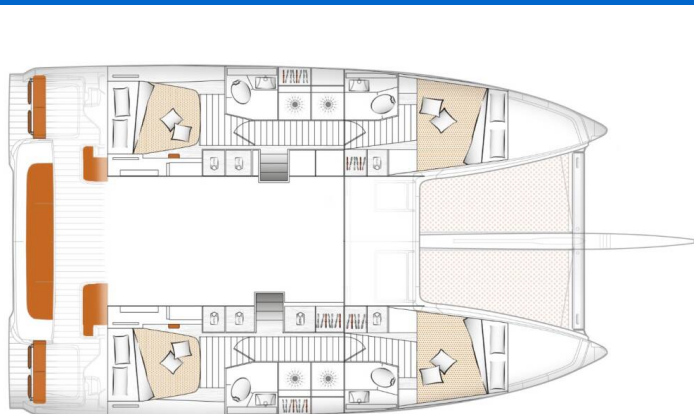

# EXCESS 14

Princess Rita (2024)

Katamarán **Excess 14 Princess Rita**, rok spuštění na vodu **2024** kotví v marině **Trogir, Yachtclub Seget (Marina Baotic), Splitský region (Chorvatsko), Chorvatsko**. Počet kajut: **4 + 2**, může ubytovat celkem: **8 + 2 + 2** a má toalet: **4**. Povlečení a kuchyňské vybavení jsou zahrnuté v ceně.

## YACHT SPECIFICATIONS

Marína  
**Trogir, Yachtclub Seget (Marina Baotic), Chorvatsko**

Jachta ID  
**7503**

Značky  
**Excess**

Název jachty  
**Princess Rita**

Rok výroby  
**2024**

Délka  
**46 ft**

Kabiny  
**4 + 2**