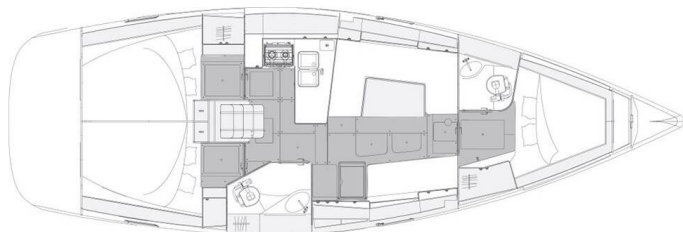

ELAN IMPRESSION 40.1

AirTime 1 (2020)

Plachetnice Elan Impression 40.1 AirTime 1, rok spuštění na vodu 2020 kotví v marině **Marina Punat, Krk, Kvarnerský záliv (Chorvatsko), Chorvatsko**. Počet kajut: **3**, může ubytovat celkem: **6 + 2** a má toalet: **2**. Povlečení a kuchyňské vybavení jsou zahrnuty v ceně.