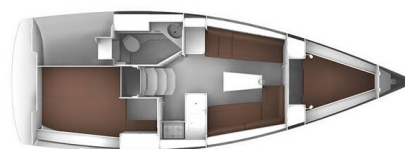

BAVARIA CRUISER 33

Burin (2015)

Plachetnice Bavaria Cruiser 33 Burin, rok spuštění na vodu 2015 kotví v marině Marina Punat, Krk, Kvarnerský záliv (Chorvatsko), Chorvatsko. Počet kajut: 2, může ubytovat celkem: 4 + 2 a má toalet: 1. Povlečení a kuchyňské vybavení jsou zahrnuty v ceně.