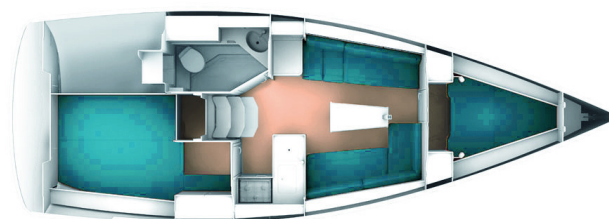

BAVARIA CRUISER 33

Pulenat (2015)

Plachetnice Bavaria Cruiser 33 Pulenat, rok spuštění na vodu 2015 kotví v marině Marina Punat, Krk, Kvarnerský záliv (Chorvatsko), Chorvatsko. Počet kajut: 2, může ubytovat celkem: 4 + 2 a má toalet: 1. Povlečení a kuchyňské vybavení jsou zahrnuty v ceně.