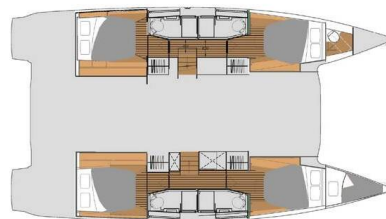

YACHT SPECIFICATIONS

Marína	Jachta ID	Značka
BVI, Tortola, Ritter House Marina, Britské Panenské ostrovy	7492	Fountaine Pajot
Název jachty	Rok výroby	Délka
Winged Arrow II	2024	44 ft
Kabiny	Lůžka	Maximální počet osob
4 + 1	8 + 1	8
WC	Motor	Palivová nádrž
4	2 x 80 HP	470 l