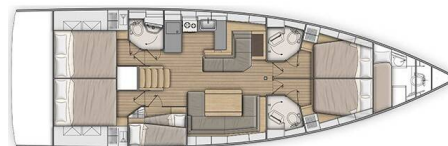

# OCEANIS 51.1

Amelie (2024)

Plachetnice Oceanis 51.1 Amelie, rok spuštění na vodu 2024  
kotví v marině **Mykonos, Kyklády (Řecko), Řecko**. Počet kajut:  
**5 + 1**, může ubytovat celkem: **10 + 1 + 1** a má toalet: **3 + 1**.  
Povlečení a kuchyňské vybavení jsou zahrnuty v ceně.