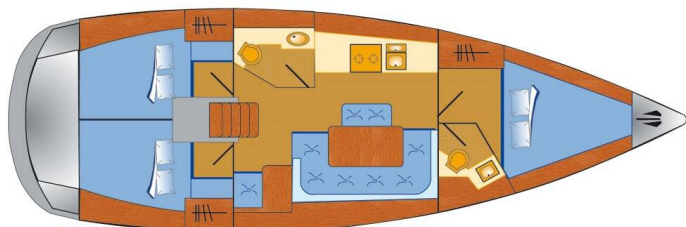

BAVARIA CRUISER 41

Raven (2016)

Plachetnice **Bavaria Cruiser 41 Raven**, rok spuštění na vodu **2016** kotví v marině **Pula – Marina Veruda, Istrie (Chorvatsko), Chorvatsko**. Počet kajut: **3**, může ubytovat celkem: **6 + 1** a má toalet: **2**. Povlečení a kuchyňské vybavení jsou zahrnuty v ceně.