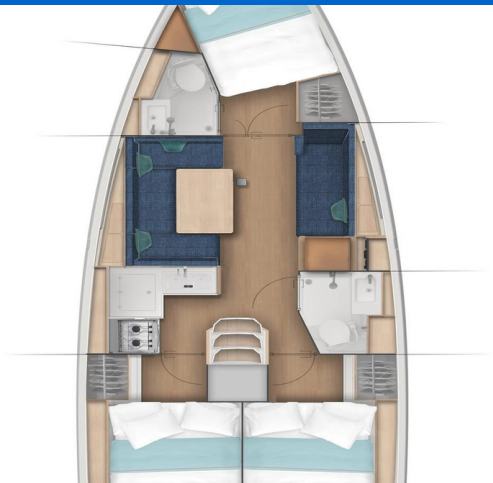

SUN ODYSSEY 380

Princess Marija (2024)

Plachetnice Sun Odyssey 380 Princess Marija, rok spuštění na vodu 2024 kotví v marině Pula, Marina Polesana, Istrie (Chorvatsko), Chorvatsko. Počet kajut: 3, může ubytovat celkem: 6 + 2 a má toalet: 2. Povlečení a kuchyňské vybavení jsou zahrnuty v ceně.

YACHT SPECIFICATIONS

Marína Pula, Marina Polesana, Chorvatsko	Jachta ID 7478	Značky Jeanneau
Název jachty Princess Marija	Rok výroby 2024	Délka 37 ft
Kabiny 3	Lůžka 6 + 2	Maximální počet osob 8
WC 2	Motor 1 x 40 HP	Palivová nádrž 130 l