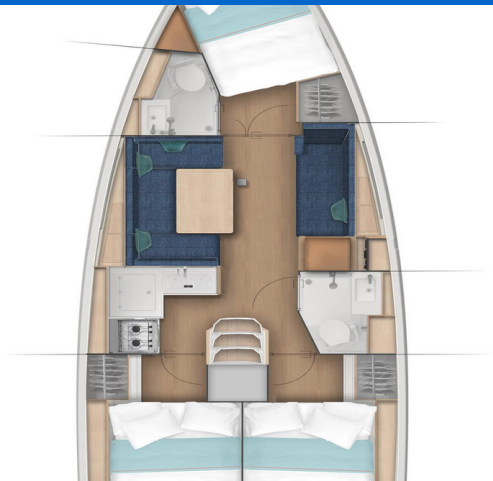

SUN ODYSSEY 380

Princess Anja (2024)

Plachetnice Sun Odyssey 380 Princess Anja, rok spuštění na vodu 2024 kotví v marině Pula, Marina Polesana, Istrie (Chorvatsko), Chorvatsko. Počet kajut: 3, může ubytovat celkem: 6 + 2 a má toalet: 2. Povlečení a kuchyňské vybavení jsou zahrnuty v ceně.

YACHT SPECIFICATIONS

Marina Pula, Marina Polesana, Chorvatsko	Jachta ID 7477	Značka Jeanneau
Název jachty Princess Anja	Rok výroby 2024	Délka 37 ft
Kabiny 3	Lůžka 6 + 2	Maximální počet osob 8
WC 2	Motor 1 x 40 HP	Palivová nádrž 130 l