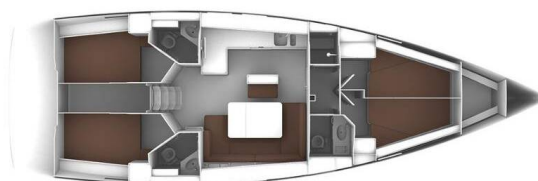

BAVARIA CRUISER 46

My life (2024)

Plachetnice Bavaria Cruiser 46 My life, rok spuštění na vodu 2024 kotví v marině Pula, Marina Polesana, Istrie (Chorvatsko), Chorvatsko. Počet kajut: 4 , může ubytovat celkem: 8 + 1 a má toalet: 3 . Povlečení a kuchyňské vybavení jsou zahrnuty v ceně.