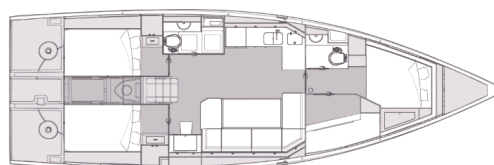

# ELAN IMPRESSION 45

My Dreams (2023)

Plachetnice Elan Impression 45 My Dreams, rok spuštění na vodu 2023 kotví v marině Pula, Marina Polesana, Istrie (Chorvatsko), Chorvatsko. Počet kajut: 4 , může ubytovat celkem: 8 + 2 a má toalet: 2 . Povlečení a kuchyňské vybavení jsou zahrnuty v ceně.