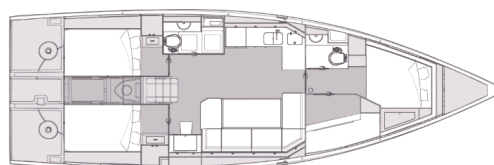

ELAN IMPRESSION 45

My Dreams (2023)

Plachetnice Elan Impression 45 My Dreams, rok spuštění na vodu 2023 kotví v marině Pula, Marina Polesana, Istrie (Chorvatsko), Chorvatsko. Počet kajut: 4 , může ubytovat celkem: 8 + 2 a má toalet: 2 . Povlečení a kuchyňské vybavení jsou zahrnuty v ceně.

YACHT SPECIFICATIONS

Marina
Pula, Marina Polesana, Chorvatsko

Jachta ID
7471

Značky
Elan Marine

Název jachty
My Dreams

Rok výroby
2023

Délka
45 ft

Kabiny
4