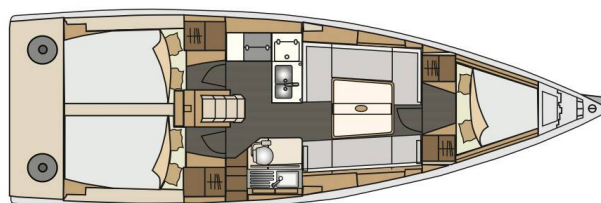

# ELAN E4

Luna (2023)

Plachetnice Elan E4 Luna, rok spuštění na vodu 2023 kotví v marině Pula, Marina Polesana, Istrie (Chorvatsko), Chorvatsko. Počet kajut: 3, může ubytovat celkem: 6 + 2 a má toalet: 1. Povlečení a kuchyňské vybavení jsou zahrnuty v ceně.