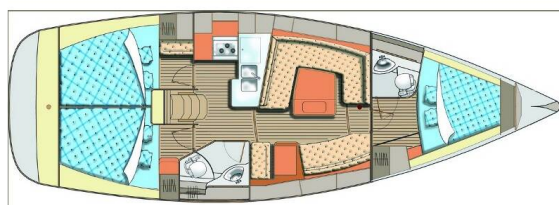

# ELAN IMPRESSION 40

Janina (2019)

Plachetnice Elan Impression 40 Janina, rok spuštění na vodu 2019 kotví v maríně Pula, Marina Polesana, Istrie (Chorvatsko), Chorvatsko. Počet kajut: 3, může ubytovat celkem: 6 + 2 a má toalet: 2. Povlečení a kuchyňské vybavení jsou zahrnutý v ceně.