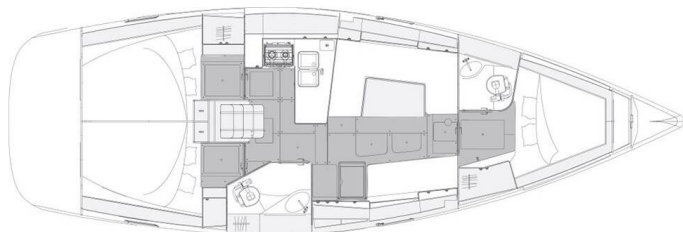

# ELAN IMPRESSION 40.1

Plankton (2020)

Plachetnice Elan Impression 40.1 Plankton, rok spuštění na vodu 2020 kotví v marině Pula, Marina Polesana, Istrie (Chorvatsko), Chorvatsko. Počet kajut: 3, může ubytovat celkem: 6 + 2 a má toalet: 2. Povlečení a kuchyňské vybavení jsou zahrnuty v ceně.