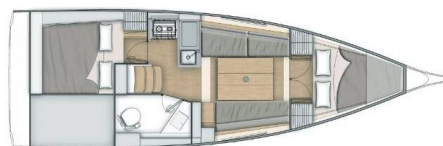

OCEANIS 30.1

Lima (2024)

Plachetnice Oceanis 30.1 Lima, rok spuštění na vodu 2024

kotví v marině **Marmaris, Albatros Marina, Egejský region**

(Turecko), Turecko . Počet kajut: **2** , může ubytovat celkem: **4**

a má toalet: **1** . Povlečení a kuchyňské vybavení jsou zahrnuty v ceně.

YACHT SPECIFICATIONS

Marína	Jachta ID	Značky
Marmaris, Albatros Marina, Turecko	7455	Beneteau
Název jachty	Rok výroby	Délka
Lima	2024	31 ft
Kabiny	Lůžka	
2	4	
WC	Motor	Palivová nádrž
1	1 x 0 HP	0l