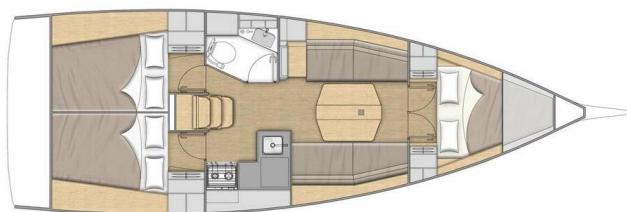

# OCEANIS 34.1

Benja (2024)

Plachetnice Oceanis 34.1 Benja, rok spuštění na vodu 2024

kotví v marině Fethiye, Yacht Club Mai, Egejský region

(Turecko), Turecko . Počet kajut: 3 , může ubytovat celkem: 6 a má toalet: 1 . Povlečení a kuchyňské vybavení jsou zahrnuty v ceně.