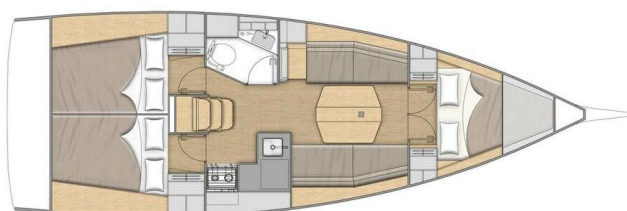

OCEANIS 34.1

Benja (2024)

Plachetnice Oceanis 34.1 Benja, rok spuštění na vodu 2024

kotví v marině Fethiye, Yacht Club Mai, Egejský region

(Turecko), Turecko . Počet kajut: 3 , může ubytovat celkem: 6 a má toalet: 1 . Povlečení a kuchyňské vybavení jsou zahrnuty v ceně.