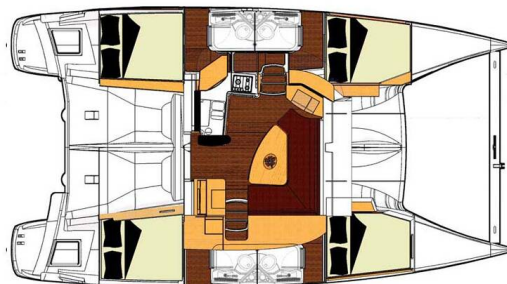

LIPARI 41

Argos (2015)

Katamarán Lipari 41 Argos, rok spuštění na vodu 2015 kotví v marině Marina Punat, Krk, Kvarnerský záliv (Chorvatsko), Chorvatsko. Počet kajut: 4 + 2 , může ubytovat celkem: 8 + 2 a má toalet: 2 . Povlečení a kuchyňské vybavení jsou zahrnuty v ceně.

YACHT SPECIFICATIONS

Marína	Jachta ID	Značka
Marina Punat, Krk, Chorvatsko	7440	Fountain Pajot
Název jachty	Rok výroby	Délka
Argos	2015	39 ft
Kabiny	Lůžka	
4 + 2	8 + 2	
WC	Motor	Palivová nádrž
2	2 x 30 HP	300 l