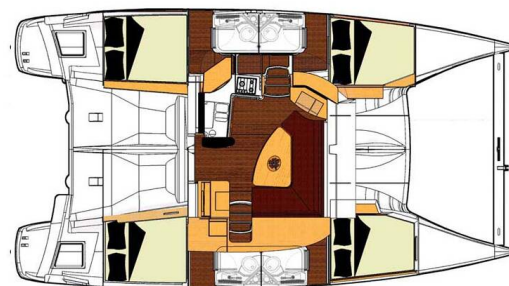

LIPARI 41

Argos (2015)

Katamarán Lipari 41 Argos, rok spuštění na vodu 2015 kotví v marině Marina Punat, Krk, Kvarnerský záliv (Chorvatsko), Chorvatsko. Počet kajut: 4 + 2 , může ubytovat celkem: 8 + 2 a má toalet: 2 . Povlečení a kuchyňské vybavení jsou zahrnuté v ceně.

YACHT SPECIFICATIONS

Marina Marina Punat, Krk, Chorvatsko	Jachta ID 7440	Značka Fountain Pajot
Název jachty Argos	Rok výroby 2015	Délka 39 ft
Kabiny 4 + 2	Lůžka 8 + 2	
WC 2	Motor 2 x 30 HP	Palivová nádrž 300 l