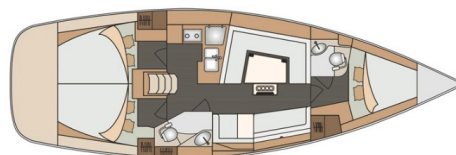

ELAN IMPRESSION 40

Desideria (2017)

Plachetnice Elan Impression 40 Desideria, rok spuštění na vodu 2017 kotví v marině Marina Punat, Krk, Kvarnerský záliv (Chorvatsko), Chorvatsko. Počet kajut: 3, může ubytovat celkem: 6 + 2 a má toalet: 2. Povlečení a kuchyňské vybavení jsou zahrnuty v ceně.

YACHT SPECIFICATIONS

Marína Marina Punat, Krk, Chorvatsko	Jachta ID 7439	Značka Elan Marine
Název jachty Desideria	Rok výroby 2017	Délka 39 ft
Kabiny 3	Lůžka 6 + 2	
WC 2	Motor 1 x 55 HP	Palivová nádrž 170 l