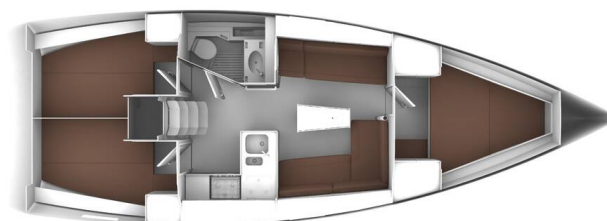

BAVARIA CRUISER 37

Jugo (2015)

Plachetnice **Bavaria Cruiser 37 Jugo**, rok spuštění na vodu **2015** kotví v marině **Marina Punat, Krk, Kvarnerský záliv (Chorvatsko), Chorvatsko**. Počet kajut: **3**, může ubytovat celkem: **6 + 1** a má toalet: **1**. Povlečení a kuchyňské vybavení jsou zahrnuty v ceně.