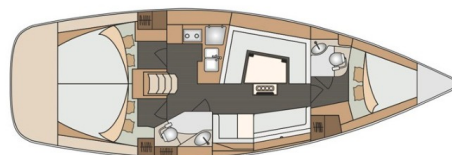

ELAN IMPRESSION 40

Thor (2019)

Plachetnice Elan Impression 40 Thor, rok spuštění na vodu 2019 kotví v marině Marina Zadar (ex. Tankercomerc), Zadarský region (Chorvatsko), Chorvatsko. Počet kajut: 3, může ubytovat celkem: 6 + 2 a má toalet: 2. Povlečení a kuchyňské vybavení jsou zahrnuté v ceně.

YACHT SPECIFICATIONS

Marína Marina Zadar (ex. Tankercomerc), Chorvatsko	Jachta ID 7418	Značka Elan Marine
Název jachty Thor	Rok výroby 2019	Délka 39 ft
Kabiny 3	Lůžka 6 + 2	Maximální počet osob 8
WC 2	Motor 1 x 40 HP	Palivová nádrž 170 l