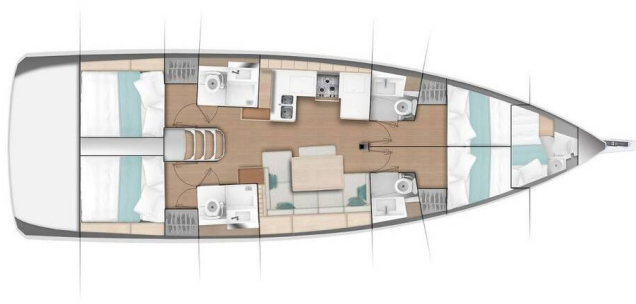

SUN ODYSSEY 490

None (2024)

Plachetnice Sun Odyssey 490 None, rok spuštění na vodu 2024 kotví v marině **ACI Marina Split, Splitský region (Chorvatsko), Chorvatsko**. Počet kajut: **4 + 1**, může ubytovat celkem: **8 + 2 + 1** a má toalet: **4**. Povlečení a kuchyňské vybavení jsou zahrnuty v ceně.