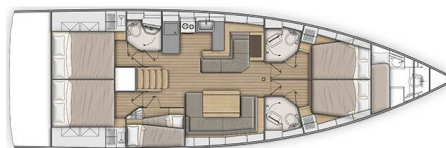

OCEANIS 51.1

Seaduction (2024)

Plachetnice Oceanis 51.1 Seaduction, rok spuštění na vodu 2024 kotví v marině Trogir, Marina Trogir (ex.SCT), Splitský region (Chorvatsko), Chorvatsko. Počet kajut: 5 + 1, může ubytovat celkem: 10 + 2 + 1 a má toalet: 3. Povlečení a kuchyňské vybavení jsou zahrnutá v ceně.

YACHT SPECIFICATIONS

Marína Trogir, Marina Trogir (ex.SCT), Chorvatsko	Jachta ID 7380	Značky Beneteau
Název jachty Seaduction	Rok výroby 2024	Délka 52 ft
Kabiny 5 + 1	Lůžka 10 + 2 + 1	Maximální počet osob 13
WC 3	Motor 1 x 110 HP	Palivová nádrž 400 l