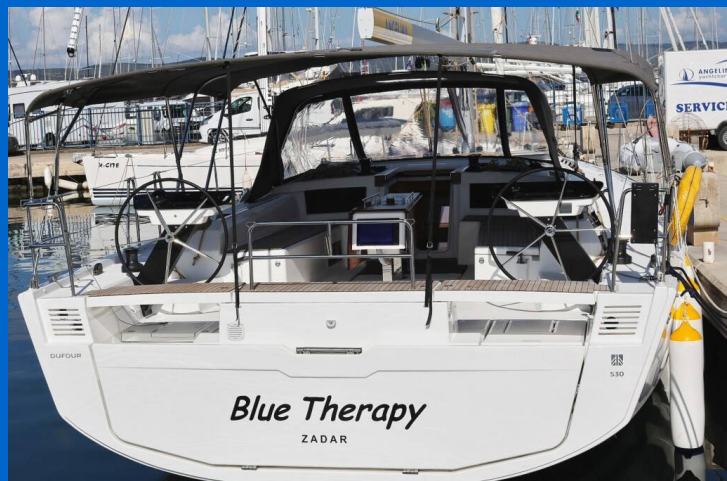

DUFOUR 530

Blue Therapy (2024)

Plachetnice Dufour 530 Blue Therapy, rok spuštění na vodu 2024 kotví v marině **Biograd - Marina Šangulin, Zadarský region (Chorvatsko), Chorvatsko**. Počet kajut: **5 + 1**, může ubytovat celkem: **10 + 2 + 1** a má toalet: **4 + 1**. Povlečení a kuchyňské vybavení jsou zahrnuty v ceně.

YACHT SPECIFICATIONS

Marina Biograd - Marina Šangulin, Chorvatsko	Jachta ID 7376	Značky Dufour
Název jachty Blue Therapy	Rok výroby 2024	Délka 54 ft
Kabiny 5 + 1	Lůžka 10 + 2 + 1	Maximální počet osob 13
WC 4 + 1	Motor 1 x 80 HP	Palivová nádrž 440 l