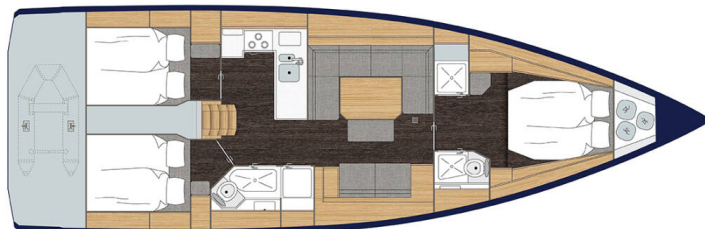

BAVARIA C45 STYLE

Sunny (2023)

Plachetnice Bavaria C45 Style Sunny, rok spuštění na vodu 2023 kotví v marině Marina Punat, Krk, Kvarnerský záliv (Chorvatsko), Chorvatsko. Počet kajut: 3, může ubytovat celkem: 6 + 2 a má toalet: 2. Povlečení a kuchyňské vybavení jsou zahrnuty v ceně.

YACHT SPECIFICATIONS

Marína	Jachta ID	Značka
Marina Punat, Krk, Chorvatsko	7368	Bavaria
Název jachty	Rok výroby	Délka
Sunny	2023	46 ft
Kabiny	Lůžka	
3	6 + 2	
WC	Motor	Palivová nádrž
2	1 x 57 HP	250 l

WEBSITE