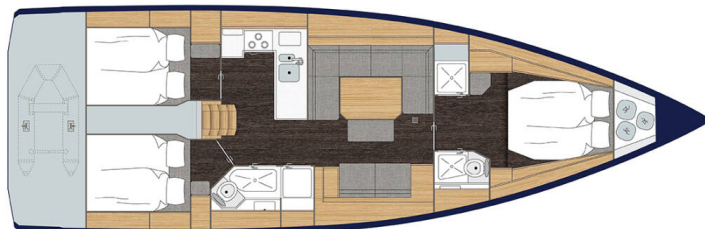

BAVARIA C45 STYLE

Sunny (2023)

Plachetnice Bavaria C45 Style Sunny, rok spuštění na vodu 2023 kotví v marině Marina Punat, Krk, Kvarnerský záliv (Chorvatsko), Chorvatsko. Počet kajut: 3, může ubytovat celkem: 6 + 2 a má toalet: 2. Povlečení a kuchyňské vybavení jsou zahrnuty v ceně.

YACHT SPECIFICATIONS

Marína Marina Punat, Krk, Chorvatsko	Jachta ID 7368	Značka Bavaria
Název jachty Sunny	Rok výroby 2023	Délka 46 ft
Kabiny 3	Lůžka 6 + 2	
WC 2	Motor 1 x 57 HP	Palivová nádrž 250 l

WEBSITE
www.plujeme.cz