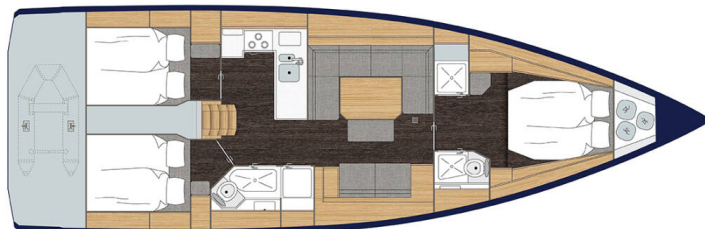

BAVARIA C45 STYLE

Sunny (2023)

Plachetnice Bavaria C45 Style Sunny, rok spuštění na vodu 2023 kotví v marině Marina Punat, Krk, Kvarnerský záliv (Chorvatsko), Chorvatsko. Počet kajut: 3, může ubytovat celkem: 6 + 2 a má toalet: 2. Povlečení a kuchyňské vybavení jsou zahrnuty v ceně.