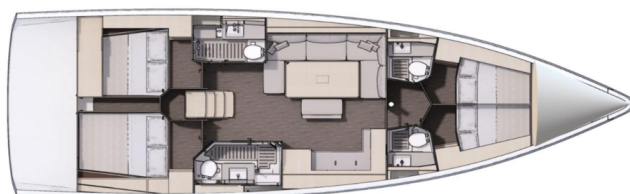

YACHT SPECIFICATIONS

Marína	Jachta ID	Značky
ACI Marina Vodice, Chorvatsko	7358	Dufour
Název jachty	Rok výroby	Délka
Fantasea	2024	49 ft
Kabiny	Lůžka	
4	8 + 2	
WC	Motor	Palivová nádrž
4	1 x 75 HP	250 l