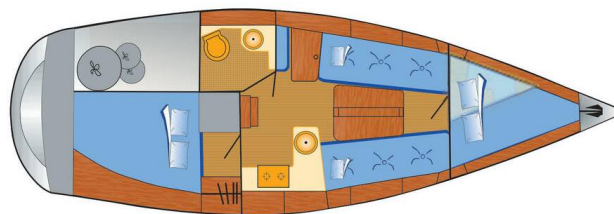

HANSE 315

Mizar (2006)

Plachetnice Hanse 315 Mizar, rok spuštění na vodu 2006 kotví v marině Barth, Yachtwerft Ramin, Mecklenburg, Německo.

Počet kajut: 2, může ubytovat celkem: 4 a má toalet: 1.

Povlečení a kuchyňské vybavení jsou zahrnuty v ceně.