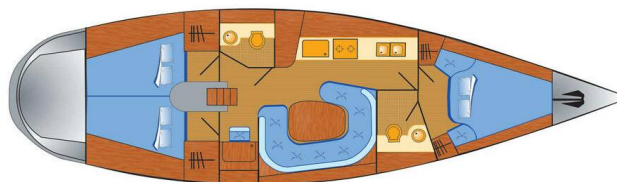

VILM 41 CRUISER

Karoline (2012)

Plachetnice Vilm 41 cruiser Karoline, rok spuštění na vodu 2012 kotví v marině Barth, Yachtwerft Ramin, Mecklenburg, Německo. Počet kajut: 3, může ubytovat celkem: 6 a má toalet: 2. Povlečení a kuchyňské vybavení jsou zahrnuty v ceně.