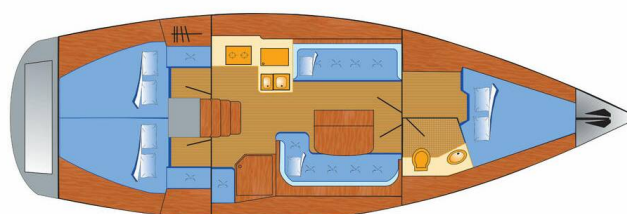

BAVARIA 38 CRUISER

Käte (2008)

Plachetnice Bavaria 38 Cruiser Käte, rok spuštění na vodu 2008 kotví v marině Barth, Yachtwerft Ramin, Mecklenburg, Německo. Počet kajut: 3, může ubytovat celkem: 6 a má toalet: 1. Povlečení a kuchyňské vybavení jsou zahrnuty v ceně.