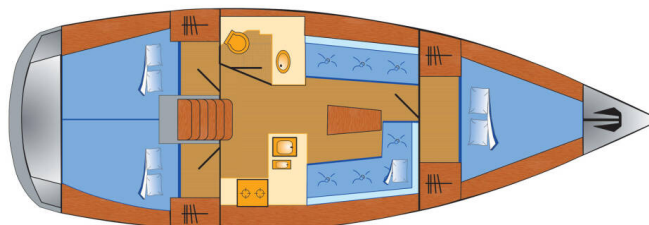

BAVARIA CRUISER 37

Finny Ocean (2016)

Plachetnice Bavaria Cruiser 37 Finny Ocean, rok spuštění na vodu 2016 kotví v marině Heiligenhafen, Schleswig-Holstein (Německo), Německo. Počet kajut: 3, může ubytovat celkem: 6 a má toalet: 1. Povlečení a kuchyňské vybavení jsou zahrnuty v ceně.