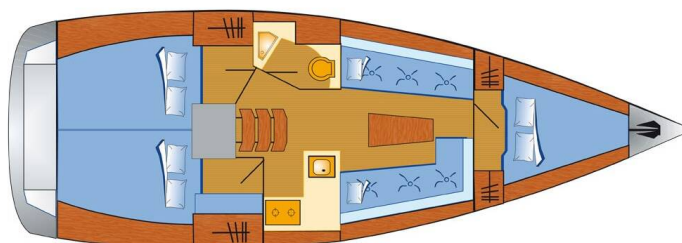

BAVARIA CRUISER 34

Larabay (2016)

Plachetnice Bavaria Cruiser 34 Larabay, rok spuštění na vodu 2016 kotví v marině Heiligenhafen, Schleswig-Holstein (Německo), Německo. Počet kajut: 3, může ubytovat celkem: 6 a má toalet: 1. Povlečení a kuchyňské vybavení jsou zahrnuty v ceně.