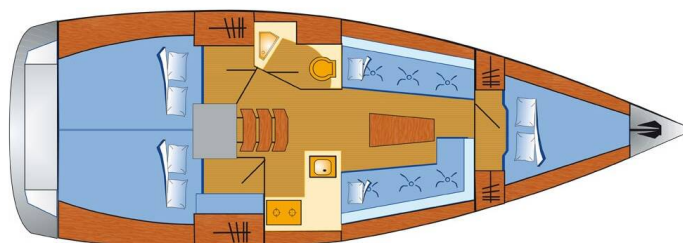

BAVARIA CRUISER 34

Larabay (2016)

Plachetnice Bavaria Cruiser 34 Larabay, rok spuštění na vodu 2016 kotví v marině Heiligenhafen, Schleswig-Holstein (Německo), Německo. Počet kajut: 3, může ubytovat celkem: 6 a má toalet: 1. Povlečení a kuchyňské vybavení jsou zahrnuty v ceně.