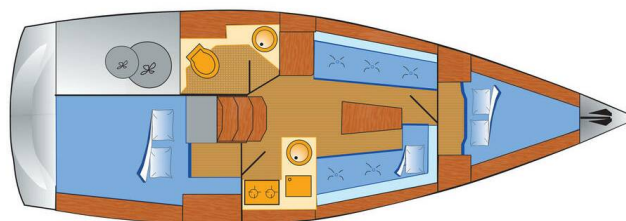

BAVARIA CRUISER 33

Claysea (2016)

Plachetnice Bavaria Cruiser 33 Claysea, rok spuštění na vodu 2016 kotví v marině Heiligenhafen, Schleswig-Holstein (Německo), Německo. Počet kajut: 2, může ubytovat celkem: 4 a má toalet: 1. Povlečení a kuchyňské vybavení jsou zahrnuty v ceně.