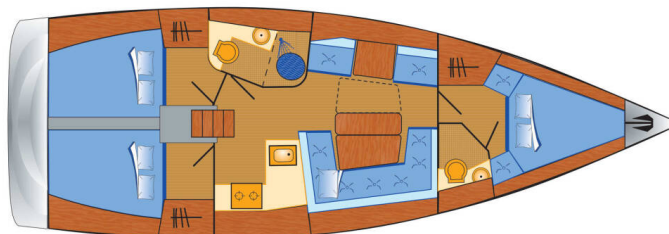

HANSE 415

Escape (2016)

Plachetnice Hanse 415 Escape, rok spuštění na vodu 2016 kotví v marině Heiligenhafen, Schleswig-Holstein (Německo), Německo. Počet kajut: 3, může ubytovat celkem: 6 a má toalet: 2. Povlečení a kuchyňské vybavení jsou zahrnuty v ceně.