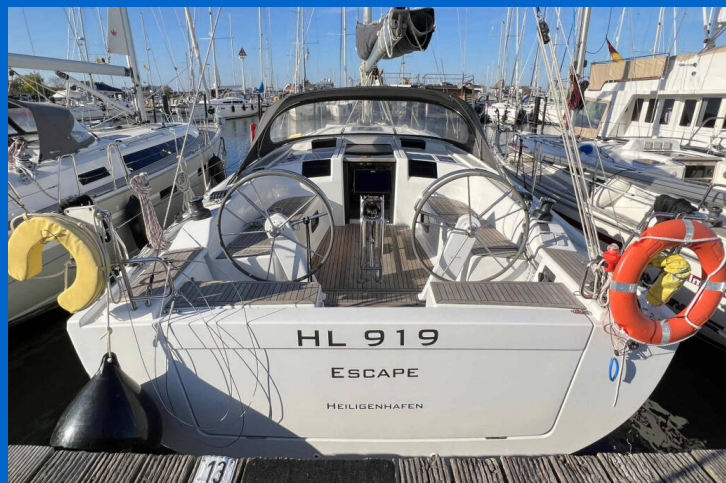

HANSE 415

Escape (2016)

Plachetnice Hanse 415 Escape, rok spuštění na vodu 2016 kotví v marině Heiligenhafen, Schleswig-Holstein (Německo), Německo. Počet kajut: 3, může ubytovat celkem: 6 a má toalet: 2. Povlečení a kuchyňské vybavení jsou zahrnuty v ceně.

YACHT SPECIFICATIONS

Marína Heiligenhafen, Německo	Jachta ID 7323	Značky Hanse Yachts
Název jachty Escape	Rok výroby 2016	Délka 41 ft
Kabiny 3	Lůžka 6	
WC 2	Motor 1 x 28 HP	Palivová nádrž 160 l

WEBSITE
www.plujeme.cz