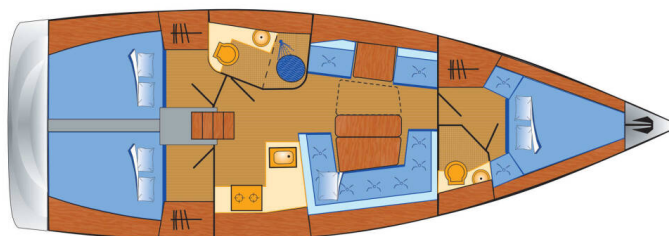

HANSE 415

Escape (2016)

Plachetnice Hanse 415 Escape, rok spuštění na vodu 2016 kotví v marině Heiligenhafen, Schleswig-Holstein (Německo), Německo. Počet kajut: 3, může ubytovat celkem: 6 a má toalet: 2. Povlečení a kuchyňské vybavení jsou zahrnuty v ceně.