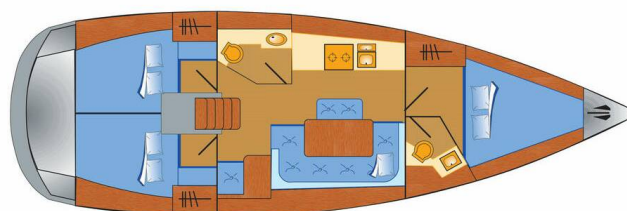

# BAVARIA CRUISER 41

Pepper (2016)

Plachetnice Bavaria Cruiser 41 Pepper, rok spuštění na vodu 2016 kotví v marině Barth, Yachtwerft Ramin, Mecklenburg, Německo. Počet kajut: 3, může ubytovat celkem: 6 a má toalet: 2. Povlečení a kuchyňské vybavení jsou zahrnuty v ceně.