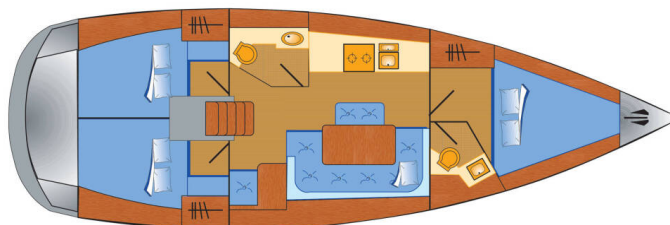

BAVARIA CRUISER 41S

Ventus (2016)

Plachetnice Bavaria Cruiser 41S Ventus, rok spuštění na vodu 2016 kotví v maríně Heiligenhafen, Schleswig-Holstein (Německo), Německo. Počet kajut: 3, může ubytovat celkem: 6 a má toalet: 2. Povlečení a kuchyňské vybavení jsou zahrnuty v ceně.