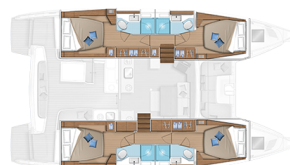

YACHT SPECIFICATIONS

Marína Lefkas, D-Marin, Řecko	Jachta ID 7319	Značky Lagoon
Název jachty Cass	Rok výroby 2024	Délka 46 ft
Kabiny 4 + 1	Lůžka 8 + 2 + 1	Maximální počet osob 11
WC 4 + 1	Motor 2 x 57 HP	Palivová nádrž 1040 l