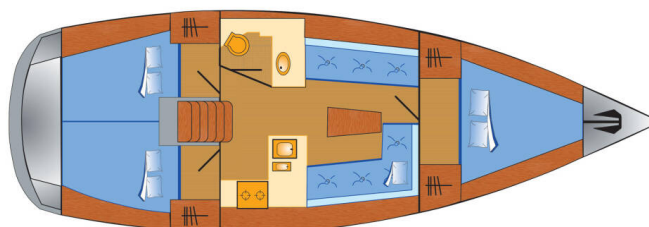

# BAVARIA CRUISER 37

Helene (2015)

Plachetnice Bavaria Cruiser 37 Helene, rok spuštění na vodu 2015 kotví v marině Heiligenhafen, Schleswig-Holstein (Německo), Německo. Počet kajut: 3, může ubytovat celkem: 6 a má toalet: 1. Povlečení a kuchyňské vybavení jsou zahrnuty v ceně.