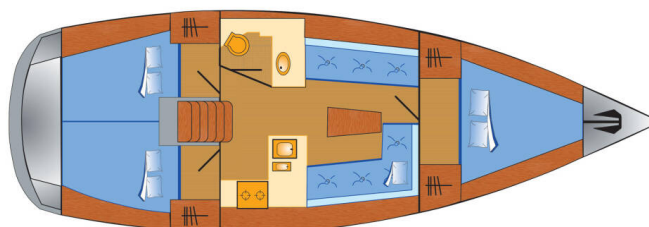

# BAVARIA CRUISER 37

Helene (2015)

Plachetnice Bavaria Cruiser 37 Helene, rok spuštění na vodu 2015 kotví v maríně Heiligenhafen, Schleswig-Holstein (Německo), Německo. Počet kajut: 3, může ubytovat celkem: 6 a má toalet: 1. Povlečení a kuchyňské vybavení jsou zahrnuty v ceně.