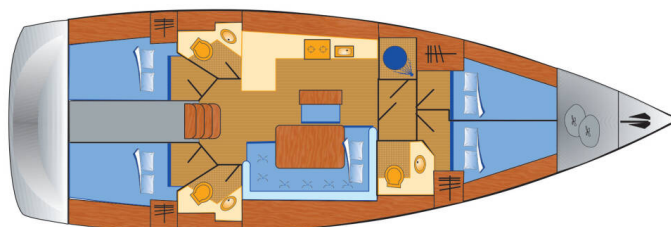

BAVARIA CRUISER 46

Momo (2015)

Plachetnice Bavaria Cruiser 46 Momo, rok spuštění na vodu 2015 kotví v marině Heiligenhafen, Schleswig-Holstein (Německo), Německo. Počet kajut: 4, může ubytovat celkem: 8 a má toalet: 3. Povlečení a kuchyňské vybavení jsou zahrnuty v ceně.