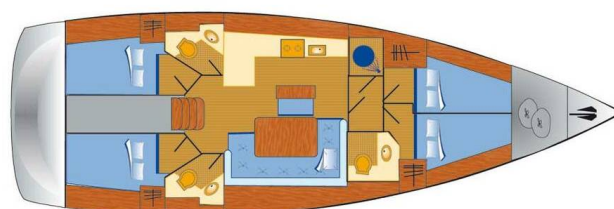

# BAVARIA CRUISER 46

Galaxy (2015)

Plachetnice Bavaria Cruiser 46 Galaxy, rok spuštění na vodu 2015 kotví v marině Marina Flensburg Sonwik, Schleswig-Holstein (Německo), Německo. Počet kajut: 4, může ubytovat celkem: 8 a má toalet: 3. Povlečení a kuchyňské vybavení jsou zahrnuty v ceně.