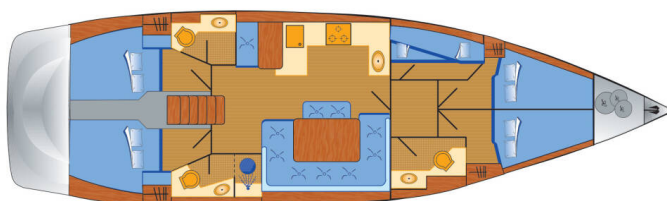

BAVARIA CRUISER 51

Jumbo (2015)

Plachetnice **Bavaria Cruiser 51 Jumbo**, rok spuštění na vodu **2015** kotví v maríně **Heiligenhafen, Schleswig-Holstein (Německo), Německo**. Počet kajut: **5**, může ubytovat celkem: **10** a má toalet: **3**. Povlečení a kuchyňské vybavení jsou zahrnuty v ceně.