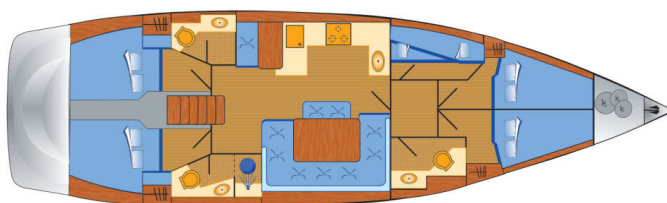

# BAVARIA CRUISER 51

Jumbo (2015)

Plachetnice Bavaria Cruiser 51 Jumbo, rok spuštění na vodu 2015 kotví v maríně Heiligenhafen, Schleswig-Holstein (Německo), Německo. Počet kajut: 5 , může ubytovat celkem: 10 a má toalet: 3 . Povlečení a kuchyňské vybavení jsou zahrnuty v ceně.